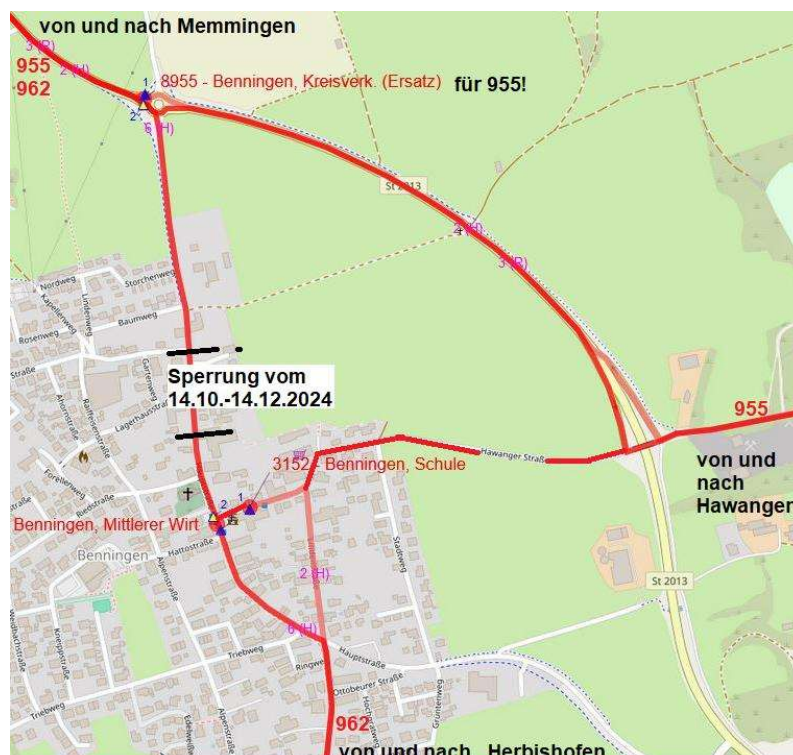

Sehr geehrte Fahrgäste,

aufgrund der Sperrung der Hauptstraße in Benningen wird diese Haltestelle (mittlerer Wirt Benningen) ab Montag, den **14.10.2024 bis voraussichtlich 14.12.2024** vom der Linie 955 nicht mehr bedient

(AUSNAHME 07:45 Uhr Richtung Ottobeuren und 13:16 aus Ri. Ottobeuren Ri. Memmingen)

Eine Ersatzhaltestelle wurde für die Linie 955 am Kreisverkehr eingerichtet:

Wir bitten um Verständnis.