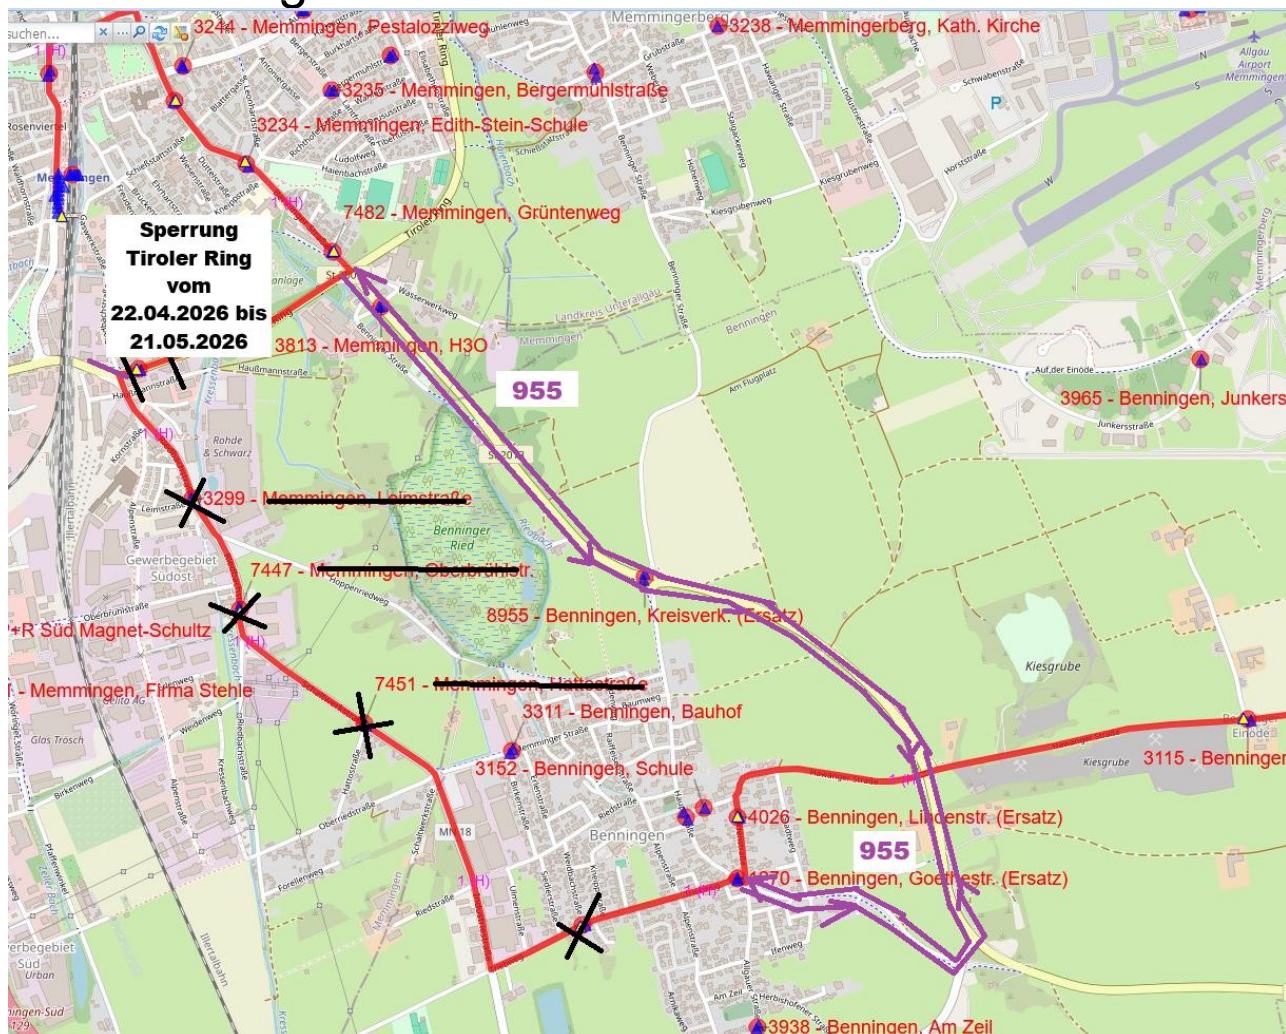

Sehr geehrte Fahrgäste

aufgrund der Sperrung des Tiroler Rings vom **22.04.2026** bis **21.05.2026** werden die Haltestelle Memmingen **Leimstraße, Oberbrühlstraße, Hattostraße und Benningen Triebweg(Ersatz)** nicht bedient.

Als Ersatz dient für die Haltestelle Memmingen, Grüntenweg und Benningen Lindenstr. in dieser Zeit!

Wir danken für Ihr Verständnis.