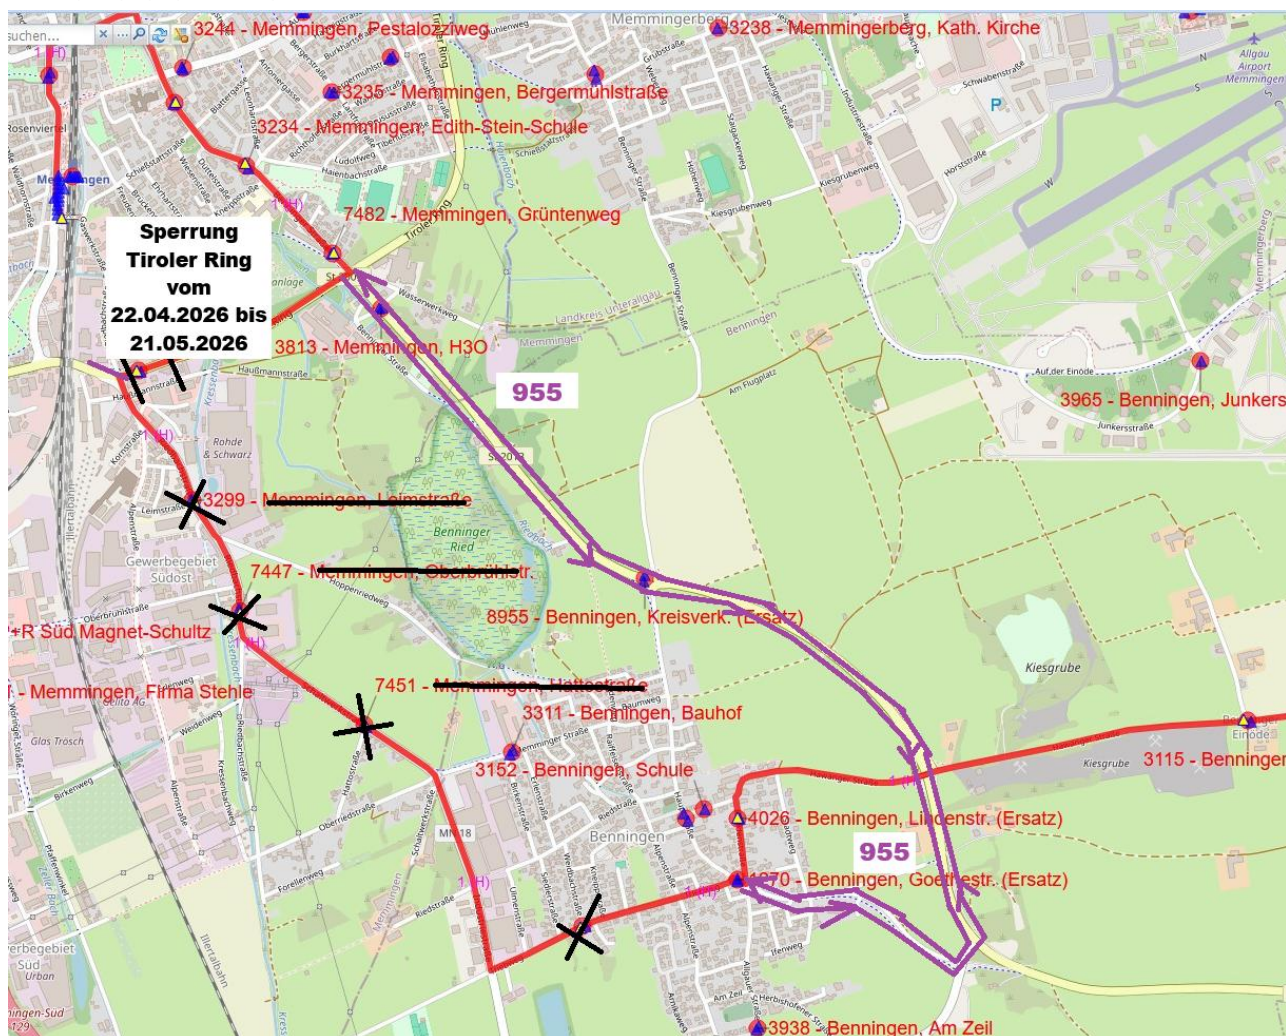

955

962

Sehr geehrte Fahrgäste

aufgrund der Sperrung des Tiroler Rings vom **22.04.2026** bis **21.05.2026** wird die Haltestelle Memmingen **Baywa(Ersatz)** nicht bedient.

Als Ersatz dient für die Haltestelle Memmingen, Grüntenweg in dieser Zeit!